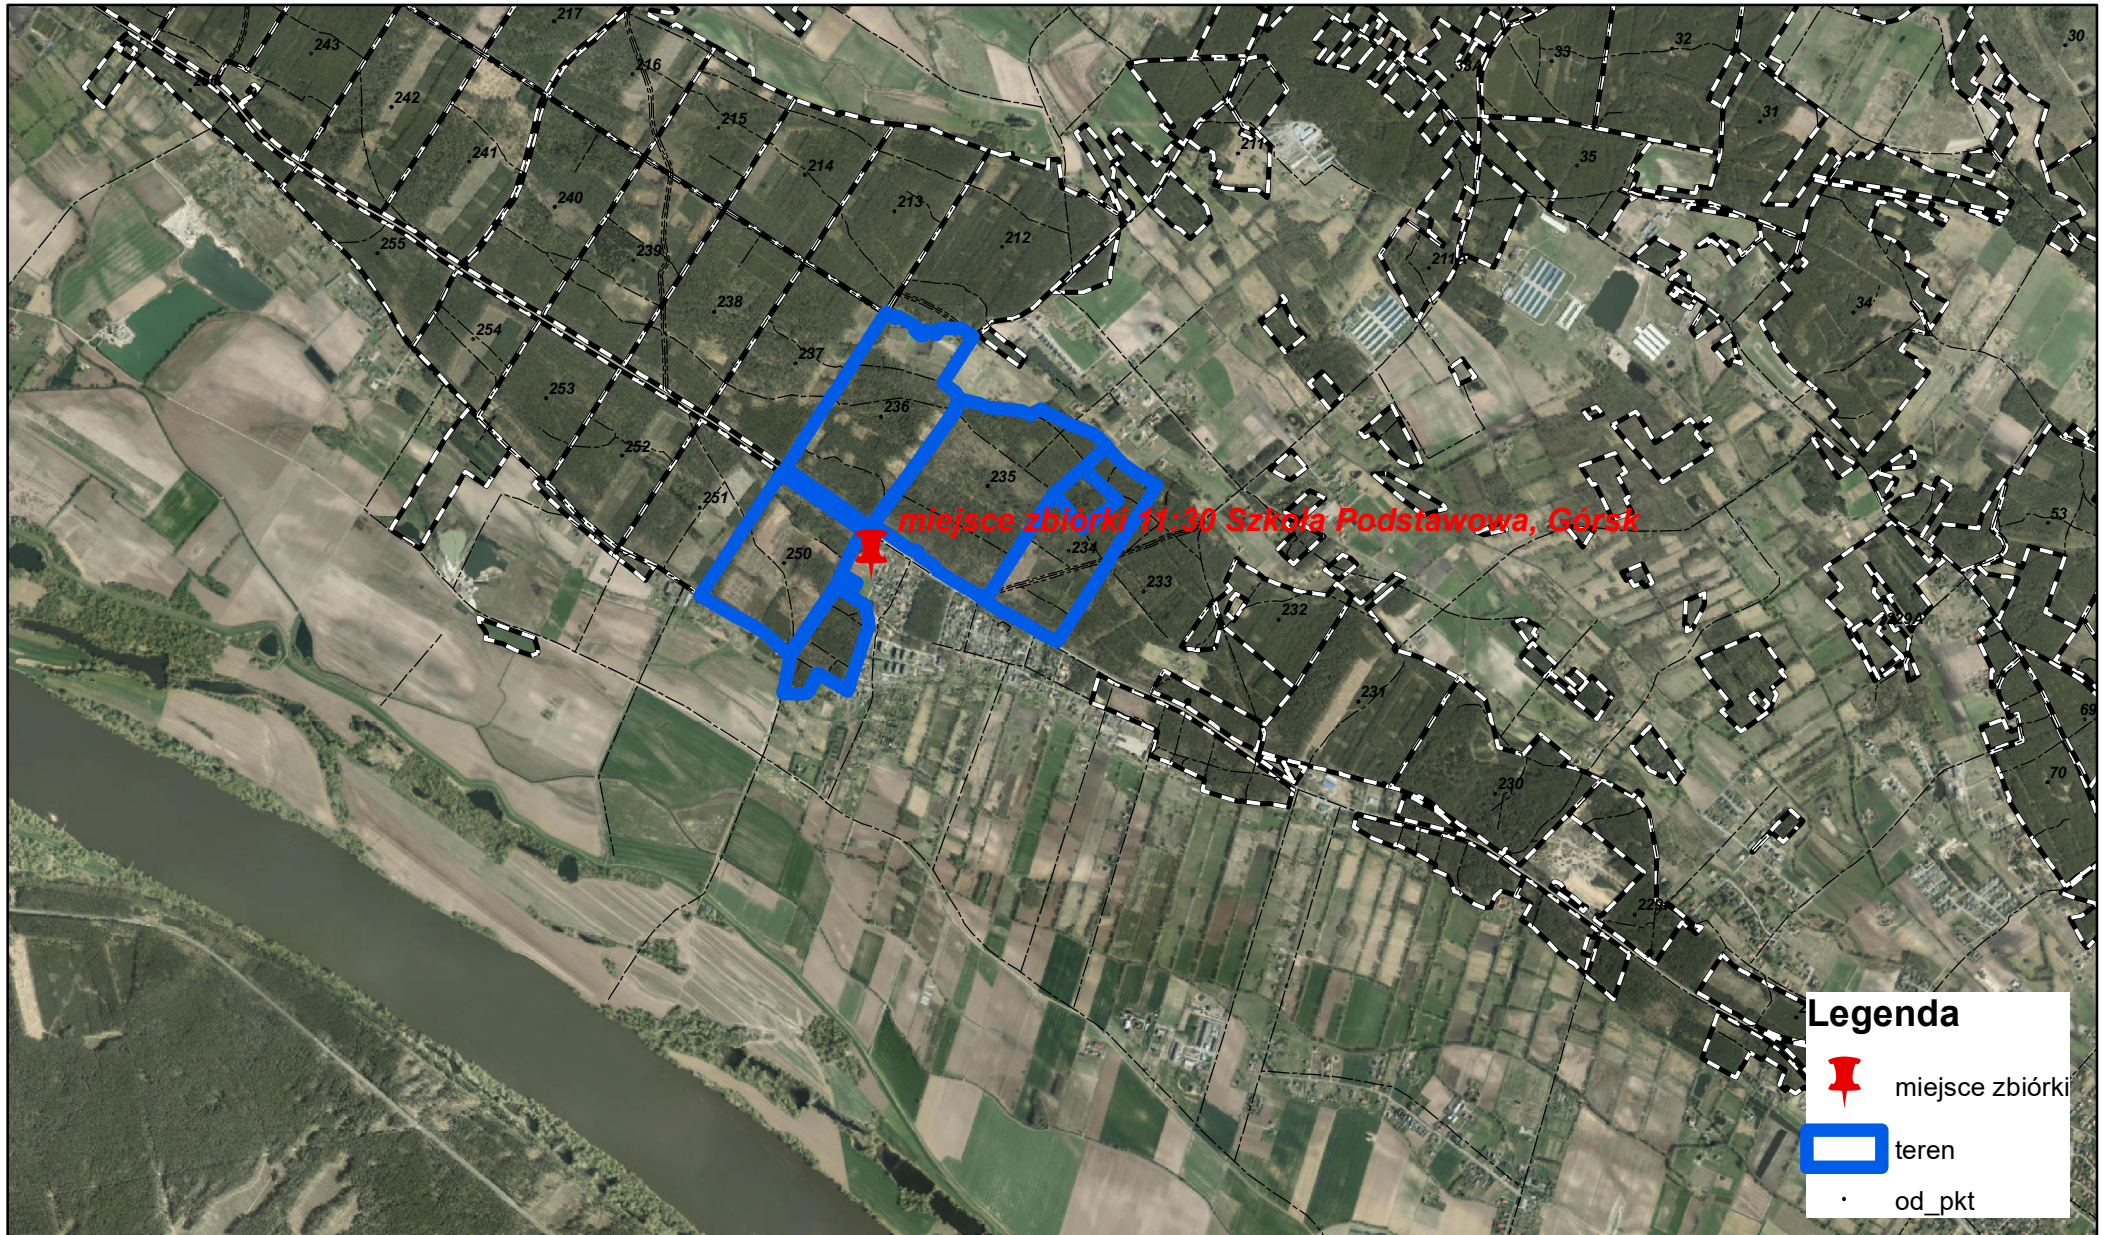

Mapa gospodarcza Nadleśnictwa Toruń

Akcja #sprzątaMY polskie lasy

Skala 1:30 000

Legenda

-  miejsce zbiórki
-  teren
-  od_pkt